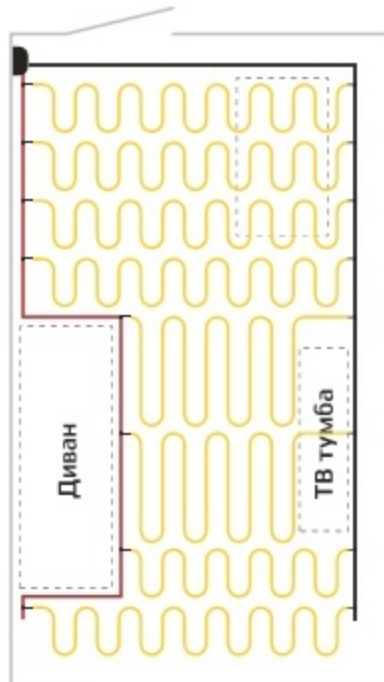

Полная свобода выбора теплых зон

Комната / Зал

Условные обозначения:

- Фаза
- Ноль
- Терморегулятор

Закругленная лоджия

Санузел

Перекрытие больших площадей

Ширина помещения 11м

Инструкция по монтажу

Перед началом работ рекомендуем ознакомиться с полной инструкцией по монтажу универсального негорячего теплого пола

Optima Pro

Скачать PDF

Примеры монтажа