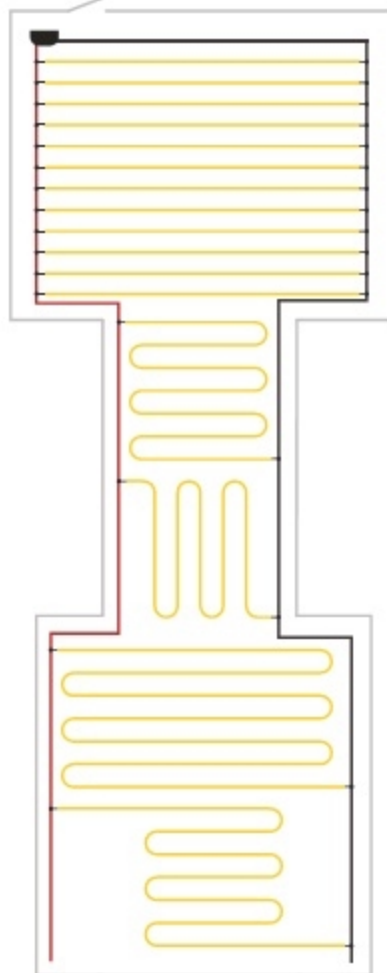

Полная свобода выбора теплых зон

Комната / Зал

Условные обозначения:

- Фаза
- Ноль
- Терморегулятор

Закругленная лоджия

Санузел

Перекрытие больших площадей

Ширина помещения 11м

Инструкция по монтажу

Перед началом работ рекомендуем ознакомиться с полной инструкцией по монтажу универсального негорячего теплого пола

Optima Pro

Скачать PDF

Примеры монтажа